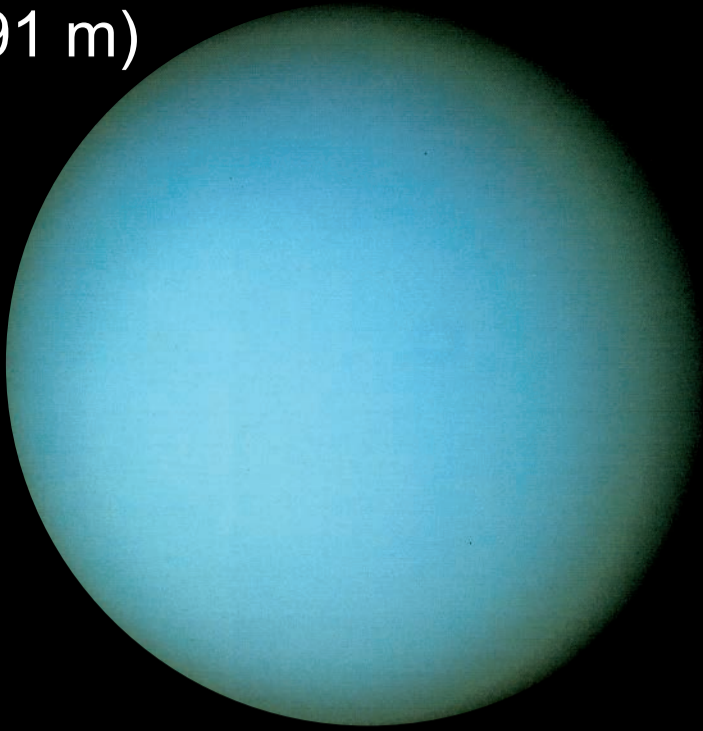

Uranus
(5391 m)

Ariel (36 cm) Umbriel (50 cm) Titania (91 cm) Oberon (109 cm)

Neptunus
(8440 m)

Triton
(66 cm)

Mercurius
(109 m)

Venus
(203 m)

Aarde
(280 m)

Maan
(72 cm)

Mars
(427 m)

Ceres
(777 m)

Charon
(3,7 cm)

Pluto
(2018: 9 km)

binnenkant
Planetoïdengordel

Vesta
(662 m)

buitenkant
Planetoïdengordel

Hermione
(969 m)