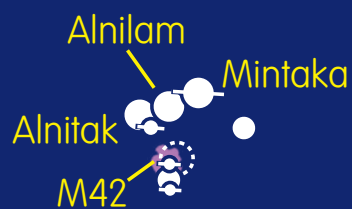

Verklaring symbolen

- M-ster
- K-ster
- O- of B-ster
- dubbelster
- ⊙ ⊙ variabele ster
- open sterrenhoop
- bolvormige sterrenhoop
- ⊕ planetaire nevel
- ☁ diffuse nevel (blauw reflectie, lila emissie)
- supernovarest
- sterrenstelsel
- ✦ radiant meteorenzwerf
- speciaal punt, asterisme of zwakke maar interessante ster

afkortingen:

GC = centrum Melkweg

NGP = noordelijke pool Melkweg

SGP = zuidelijke pool Melkweg

NEP = noordelijke pool ecliptica-vlak

SEP = zuidelijke pool ecliptica-vlak

apex = punt waarheen de zon beweegt

• • $\perp$ • • ecliptica (voorbeeld: zonspositie 1 maart)

Orion's gordel