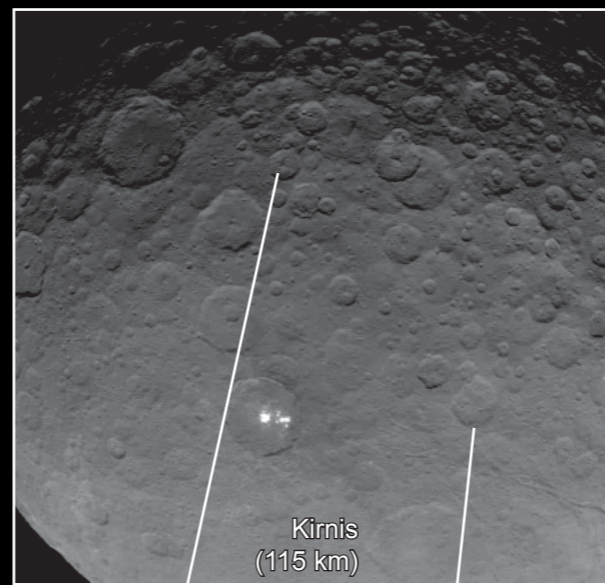

Zonnestelsel

Ceres - 240°

de hoogteverschillen zijn hierboven overdreven met een factor 5