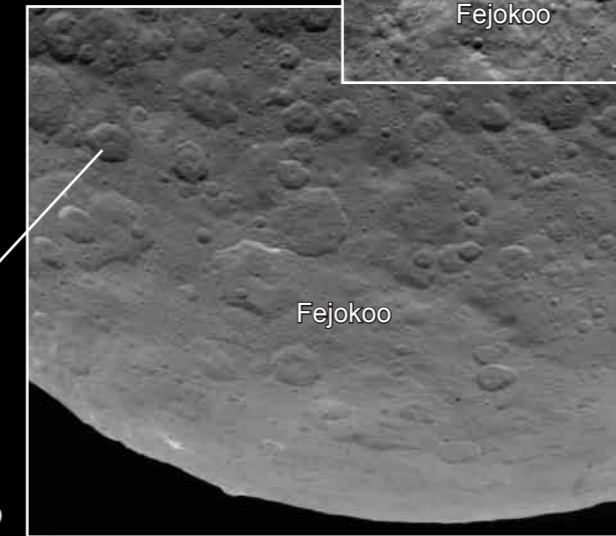

Zonnestelsel

Ceres - 240°

de hoogteverschillen zijn hierboven overdreven met een factor 5