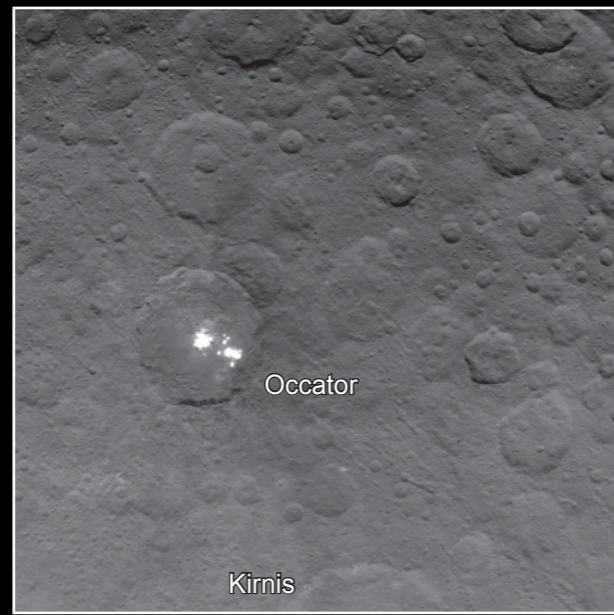

Zonnestelsel

Ceres - 240°

de hoogteverschillen zijn hierboven overdreven met een factor 5