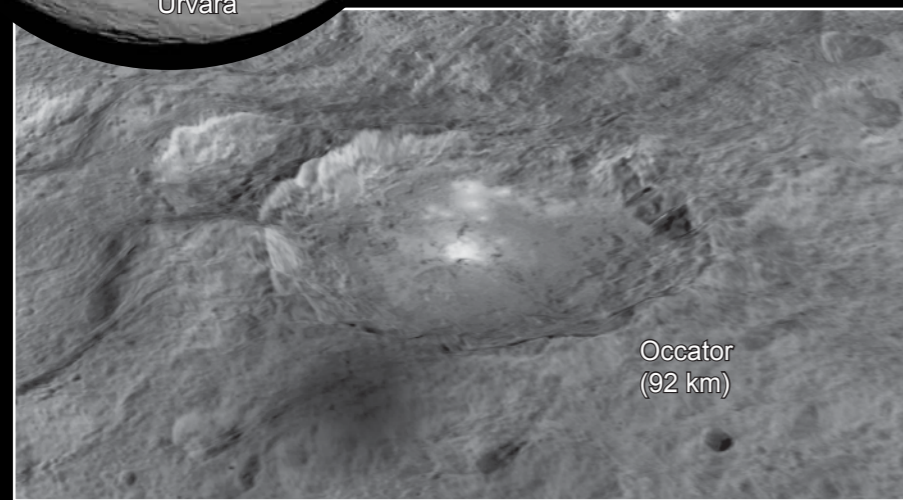

Zonnestelsel

Ceres - 240°

de hoogteverschillen zijn hierboven overdreven met een factor 5