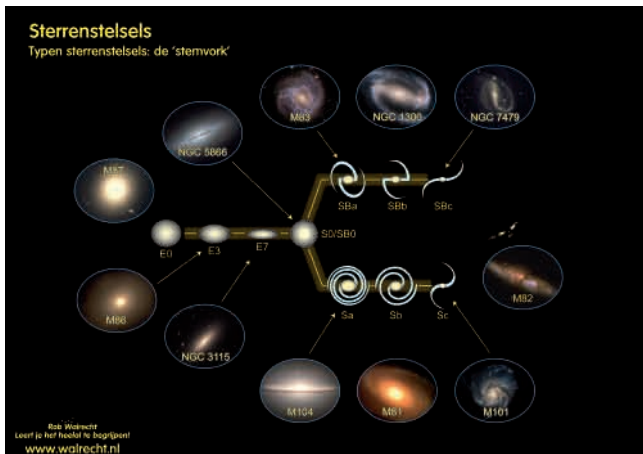

Kleurenplaten systeem

Rob Walrecht
033-4755543
info@walrecht.nl

1. Sterrenstelsels - A

C1

G3

C2

G4

G1

G5

G2

G6