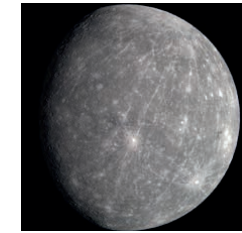

Venus				
datum	RA		decl	
	h	m	°	'
1 jan	21	09	- 18	21
11	21	57	- 14	19
21	22	43	- 9	40
31	23	26	- 4	38
10 feb	0	09	+ 0	35
20	0	51	+ 5	47
1 mrt	1	32	+ 10	46
11	2	13	+ 15	22
21	2	53	+ 19	24
31	3	32	+ 22	45
10 apr	4	10	+ 25	16
20	4	43	+ 26	56
30	5	08	+ 27	43
10 mei	5	21	+ 27	38
20	5	18	+ 26	33
30	5	00	+ 24	18
9 jun	4	34	+ 21	13
19	4	18	+ 18	35
29	4	17	+ 17	18
9 jul	4	29	+ 17	17
19	4	53	+ 18	01
29	5	24	+ 19	00
8 aug	6	00	+ 19	48
18	6	41	+ 20	08
28	7	24	+ 19	47
7 sep	8	09	+ 18	38
17	8	55	+ 16	39
27	9	41	+ 13	53
7 okt	10	27	+ 10	25
17	11	12	+ 6	23
27	11	57	+ 1	59
6 nov	12	42	+ 2	38
16	13	27	+ 7	14
26	14	14	+ 11	38
6 dec	15	03	+ 15	37
16	15	53	+ 18	56
26	16	45	+ 21	25

Mars			
datum	RA		decl
	h	m	
15	44	- 19	23
16	12	- 20	51
16	41	- 22	02
17	10	- 22	55
17	39	- 23	28
18	09	- 23	40
18	40	- 23	32
19	10	- 23	03
19	39	- 22	14
20	09	- 21	07
20	38	- 19	41
21	07	- 18	01
21	34	- 16	07
22	02	- 14	03
22	28	- 11	51
22	54	- 9	33
23	19	- 7	15
23	43	- 4	57
0	06	- 2	43
0	28	- 0	37
0	48	+ 1	19
1	07	+ 3	01
1	23	+ 4	27
1	36	+ 5	34
1	45	+ 6	20
1	49	+ 6	43
1	48	+ 6	42
1	41	+ 6	21
1	30	+ 5	46
1	18	+ 5	10
1	06	+ 4	46
0	59	+ 4	45
0	56	+ 5	10
0	59	+ 6	00
1	06	+ 7	10
1	16	+ 8	36
1	30	+ 10	13

Jupiter			
datum	RA		decl
	h	m	
18	28	- 23	12
18	38	- 23	05
18	48	- 22	56
18	57	- 22	45
19	07	- 22	32
19	15	- 22	18
19	23	- 22	04
19	31	- 21	49
19	38	- 21	35
19	44	- 21	22
19	48	- 21	11
19	52	- 21	03
19	55	- 20	57
19	56	- 20	55
19	56	- 20	57
19	55	- 21	02
19	52	- 21	11
19	48	- 21	22
19	44	- 21	36
19	38	- 21	50
19	33	- 22	04
19	28	- 22	16
19	23	- 22	27
19	19	- 22	36
19	16	- 22	41
19	15	- 22	45
19	15	- 22	45
19	16	- 22	44
19	18	- 22	39
19	22	- 22	32
19	27	- 22	22
19	33	- 22	10
19	40	- 21	54
19	48	- 21	36
19	56	- 21	14
20	05	- 20	50
20	14	- 20	22

Grootste elongaties*

Mercurius	west:	22 jul, 10 nov
	oost:	10 feb, 4 jun
Venus	west:	13 aug
	oost:	24 mrt

Opposities*

Mars	13 okt
Jupiter	14 jul
Saturnus	20 jul
Uranus	31 okt
Neptunus	11 sep

Conjuncties*

20 mrt	Mars & Jupiter
31 mrt	Mars & Saturnus
22 mei	Mercurius & Venus
3 okt	Mars & Maan
21 dec	Jupiter & Saturnus

hoekafstand

0°43'
0°55'
0°54'
1°
0°06'06"

*) zie de verklaring op de website: <http://walrecht.nl/nl/planeetposities>.