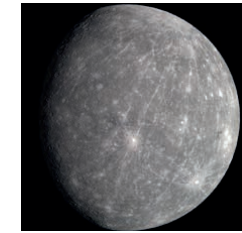

Venus

datum	RA		decl	
	h	m	°	'
1 jan	19	38	- 18	38
11	19	12	- 17	07
21	18	51	- 16	18
31	18	45	- 16	15
10 feb	18	55	- 16	38
20	19	18	- 16	58
2 mrt	19	49	- 16	54
12	20	26	- 16	10
22	21	06	- 14	42
1 apr	21	47	- 12	27
11	22	29	- 09	30
21	23	12	- 06	00
1 mei	0	54	- 02	05
11	1	37	+ 02	06
21	2	20	+ 06	20
31	2	04	+ 10	27
10 jun	3	50	+ 14	17
20	4	37	+ 17	36
30	5	26	+ 20	15
10 jul	6	17	+ 22	03
20	7	09	+ 22	50
30	7	01	+ 22	33
9 aug	8	54	+ 21	11
19	9	45	+ 18	48
29	10	34	+ 15	31
8 sep	11	22	+ 11	31
18	16	09	+ 06	58
28				
8 okt				
18				
28				
7 nov				
17				
27	16	47	- 22	36
7 dec	17	41	- 23	59
17	18	36	- 24	09
27	19	31	- 23	05

Mars

RA	decl			
	h	m	°	'
16	55	- 22	28	
17	16	- 23	18	
17	48	- 23	46	
18	19	- 23	50	
18	51	- 23	31	
19	23	- 2	48	
19	55	- 21	41	
20	26	- 20	12	
20	57	- 18	23	
21	27	- 16	16	
21	57	- 13	54	
22	26	- 11	20	
22	55	- 08	36	
23	23	- 05	45	
23	51	- 02	51	
0	18	+ 00	03	
0	45	+ 02	55	
1	12	+ 05	42	
1	39	+ 08	21	
2	06	+ 10	49	
2	32	+ 13	05	
2	58	+ 15	08	
3	23	+ 16	55	
3	48	+ 18	27	
4	12	+ 19	44	
4	34	+ 20	45	
4	54	+ 21	35	
5	11	+ 22	14	
5	25	+ 22	46	
5	35	+ 23	14	
5	39	+ 23	41	
5	38	+ 24	08	
5	30	+ 24	33	
5	16	+ 24	52	
4	59	+ 24	58	
4	43	+ 24	51	
4	30	+ 24	38	

Jupiter

RA	decl			
	h	m	°	'
22	11	- 12	19	
22	19	- 11	35	
22	27	- 10	48	
22	35	- 9	58	
22	44	- 9	05	
0	01	- 1	08	
0	08	- 0	25	
0	14	+ 0	14	
0	19	+ 0	48	
0	24	+ 1	16	
0	28	+ 1	38	
0	31	+ 1	53	
0	33	+ 2	00	
0	33	+ 1	53	
0	31	+ 1	38	
0	28	+ 1	17	
0	24	+ 0	50	
0	19	+ 0	19	
0	14	- 0	13	
0	10	- 0	44	
0	05	- 1	11	
0	02	- 1	34	
23	59	- 1	48	
23	57	- 1	56	
23	57	- 1	55	
23	58	- 1	46	
0	00	- 1	29	
0	03	- 1	05