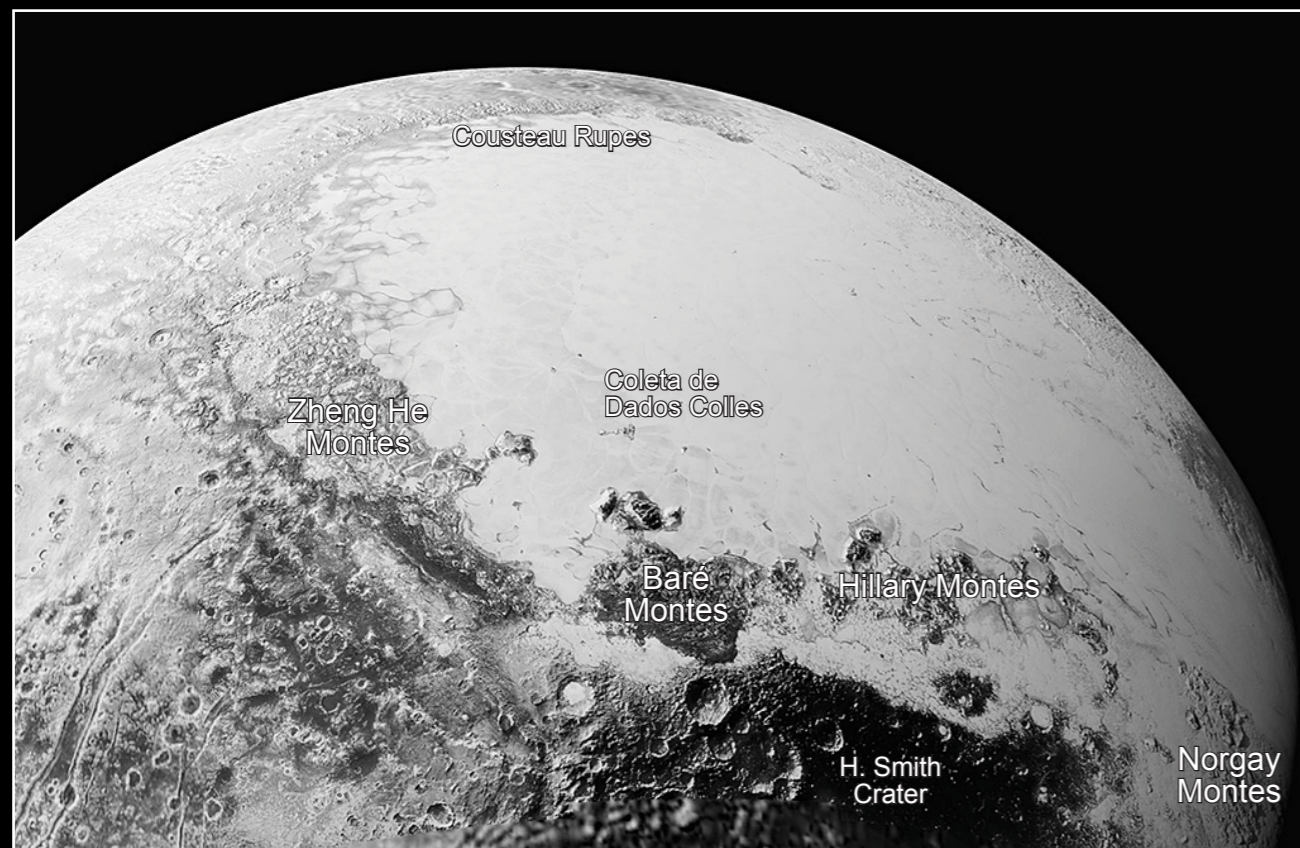

Zonnestelsel

Pluto - 3

Computer gegeneerd perspectief van Sputnik Planum en Cthulhu Regio